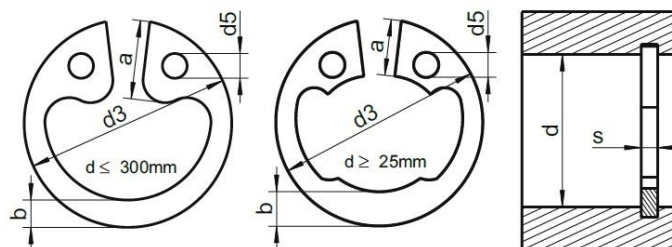

# Pojistný kroužek „SEGROVKA“ pro díru NEREZ A1

DIN: 472  
ČSN: 02 2931  
ISO:

D	d3	b	s	d5 min.	kód Fastek
8	8,7	1,1	0,8	1,0	7KPD008-A1
9	9,8	1,3	0,8	1,0	7KPD009-A1
10	10,8	1,4	1,0	1,2	7KPD010-A1
11	11,8	1,5	1,0	1,2	7KPD011-A1
12	13,0	1,7	1,0	1,5	7KPD012-A1
13	14,1	1,8	1,0	1,5	7KPD013-A1
14	15,1	1,9	1,0	1,7	7KPD014-A1
15	16,2	2,0	1,0	1,7	7KPD015-A1
16	17,3	2,0	1,0	1,7	7KPD016-A1
17	18,3	2,1	1,0	1,7	7KPD017-A1
18	19,5	2,2	1,0	2,0	7KPD018-A1
19	20,5	2,2	1,0	2,0	7KPD019-A1
20	21,5	2,3	1,0	2,0	7KPD020-A1
21	22,5	2,4	1,0	2,0	7KPD021-A1
22	23,0	2,5	1,0	2,0	7KPD022-A1
24	25,9	2,6	1,2	2,0	7KPD024-A1
25	26,9	2,7	1,2	2,0	7KPD025-A1
26	27,9	2,8	1,2	2,0	7KPD026-A1
28	30,1	2,9	1,2	2,0	7KPD028-A1
30	32,1	3,0	1,2	2,0	7KPD030-A1
31	33,4	3,2	1,2	2,5	7KPD031-A1
32	34,4	3,2	1,2	2,5	7KPD032-A1
34	36,5	3,3	1,5	2,5	7KPD034-A1
35	37,8	3,4	1,5	2,5	7KPD035-A1
36	38,8	3,5	1,5	2,5	7KPD036-A1
37	39,8	3,6	1,5	2,5	7KPD037-A1
38	40,8	3,7	1,5	2,5	7KPD038-A1
40	43,5	3,9	1,75	2,5	7KPD040-A1
42	45,5	4,1	1,75	2,5	7KPD042-A1
45	48,5	4,3	1,75	2,5	7KPD045-A1
47	50,5	4,4	1,75	2,5	7KPD047-A1